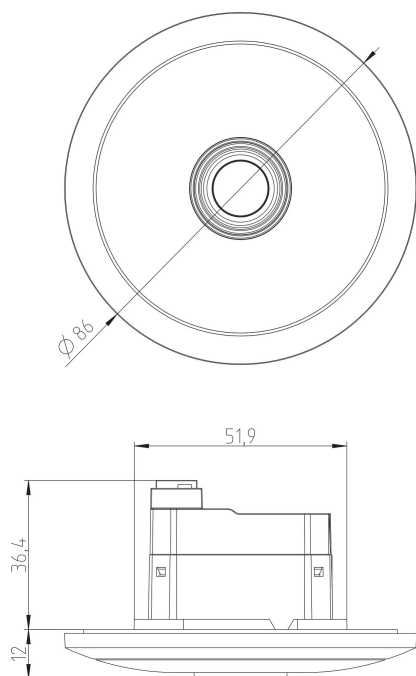

Чертежи

Возможны технические изменения и опечатки

Дополнительная информация см.: www.theben.ru/продукт/2269200

Данные о нагрузке определяются с помощью образцовых выбранных осветительных приборов и поэтому являются типичными данными в связи с большим количеством доступных продуктов.

27.05.2021
Страница 3 of 4