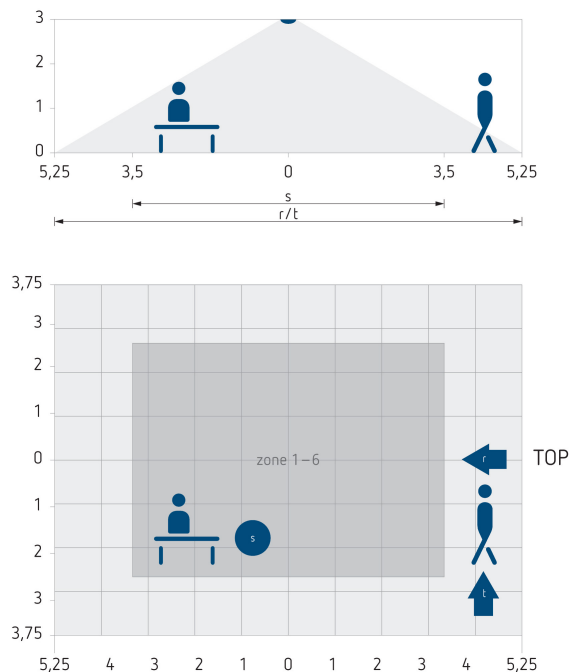

thePixa P360 KNX UP WH

Арт. №: 2269200

theben
energy saving comfort

Зона обнаружения